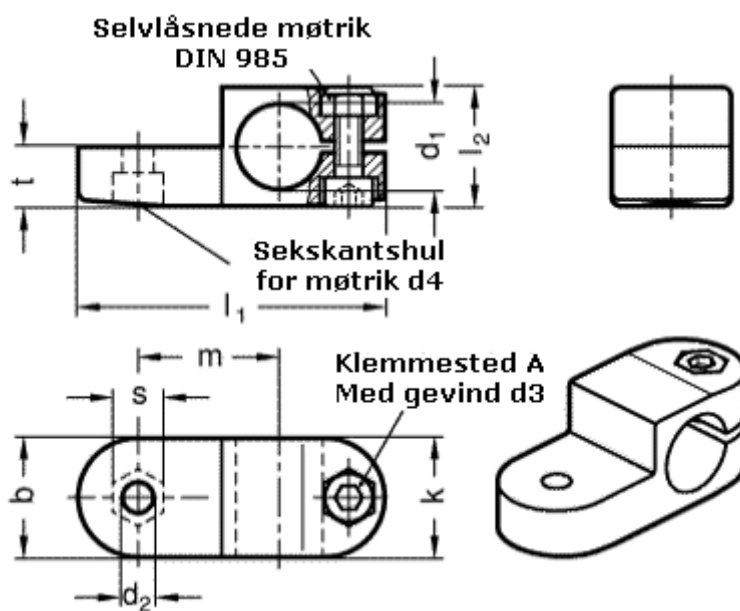

Varenummer: 20277B182SW  
Beskrivelse: E+G laskeforbindelse  
GN277-B18-2-SW

## Mål

$b = 25$	$m = 29.5$
$d_1 = B18$	$s = 10$
$d_2 = 6.5$	$t = 12.5$
$d_3 = M 6$	
$d_4 = M 6$	
$k = 25$	
$l_1 = 64$	
$l_2 = 25$	